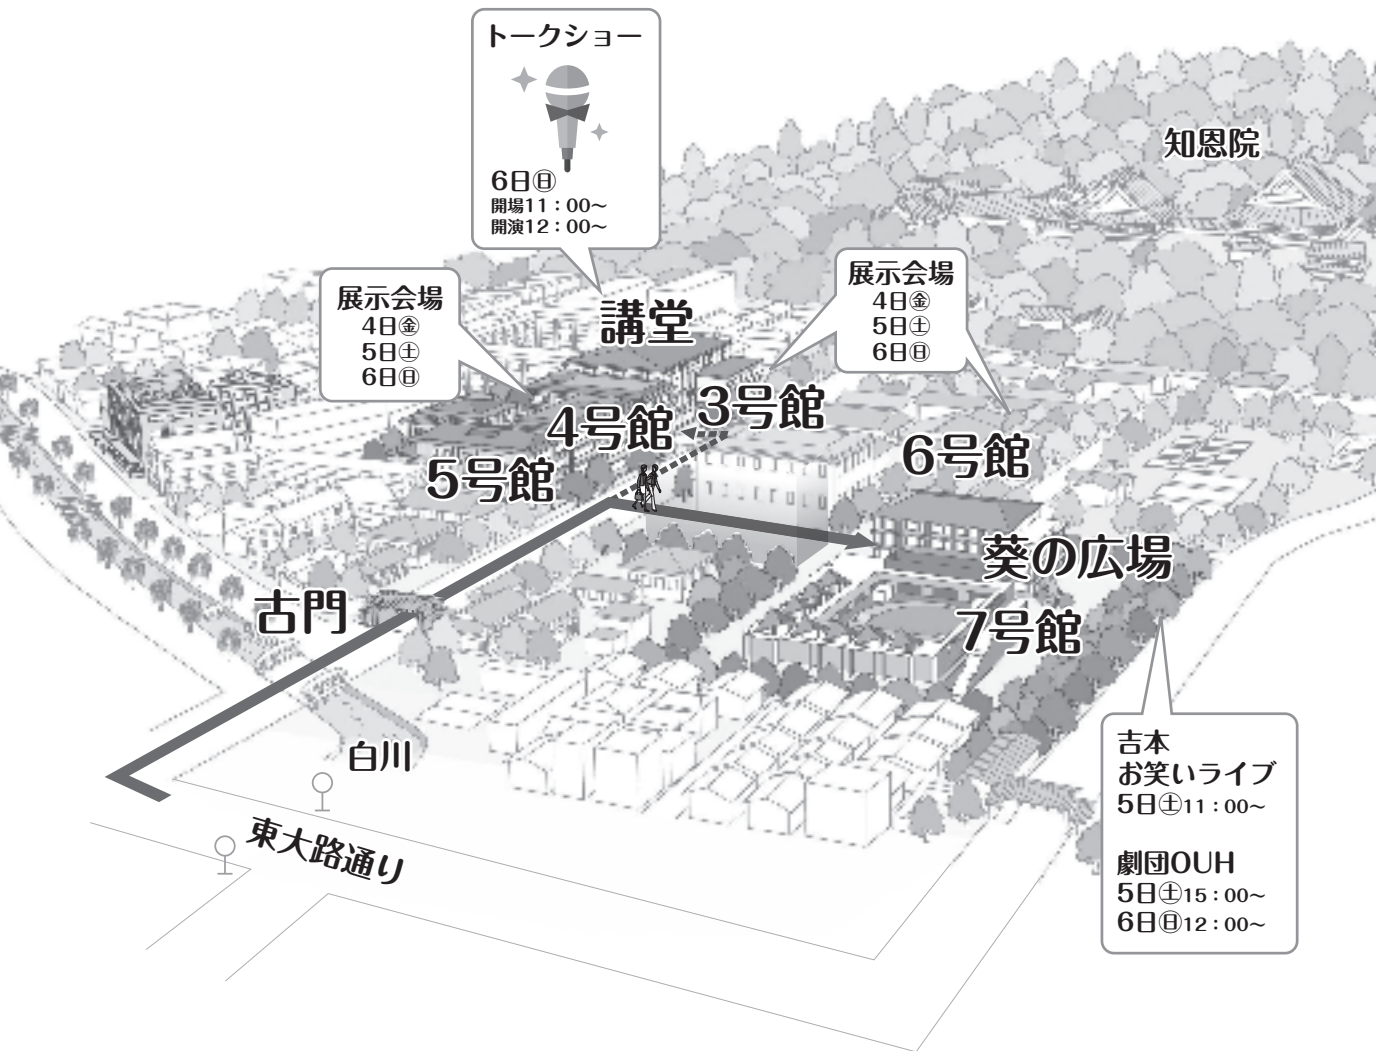

華頂祭 キャンパス MAP

トークショー

 6日⑩
 開場11:00~
 開演12:00~

展示会場
 4日金
 5日±
 6日⑩

展示会場
 4日金
 5日±
 6日⑩

吉本
 お笑いライブ
 5日±11:00~
 劇団OUH
 5日±15:00~
 6日⑩12:00~